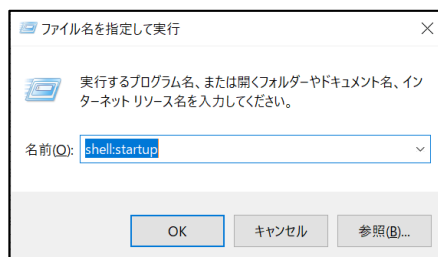

繋ぐ

No.1 令和4年4月1日発行
〈働き方改革特集号〉
文責:学校事務支援室
作成:松本 望

グループウェアの URL が変更になります!

4月1日8時からグループウェアのURLが以下のURLに変わります。

「 [https:// koumu.kochi-ej.kscloud.jp/gw_allkochi/](https://koumu.kochi-ej.kscloud.jp/gw_allkochi/) 」

昨年度、PC 起動後自動的にグループウェアのログイン画面が表示されるようにスタートアップ機能を設定している方は再設定が必要です。

スタートアップ機能再設定手順

- ①今デスクトップにあるグループウェアのショートカットを削除する
- ②4/1の朝、新しいURLでグループウェアを開き、ショートカットをデスクトップに作成する
- ③キーボード左下の「Windows キー  」+「R キー」を押す
- ④出てきた画面「ファイル名を指定して実行」に「shell:startup」と入力しOKを押す